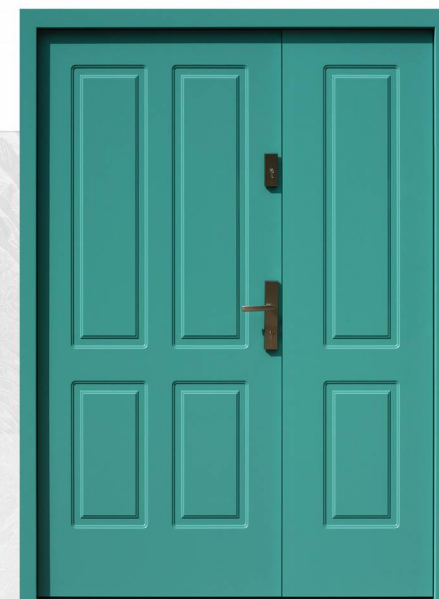

913,3 optymalne wymiary otworu
1500-1700 x 2100