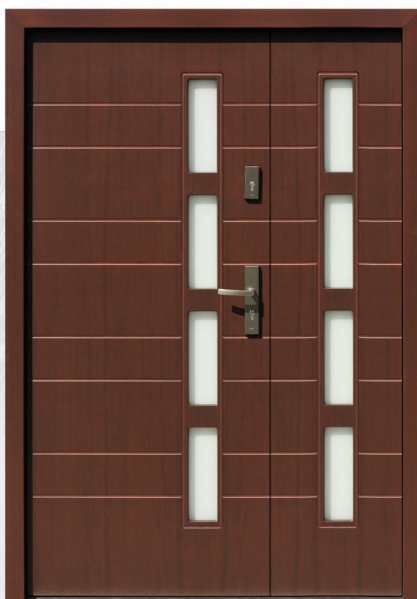

945,2 szyby mleczne klejone o szerokości 100
optymalne wymiary otworu 1500-1700 x 2100