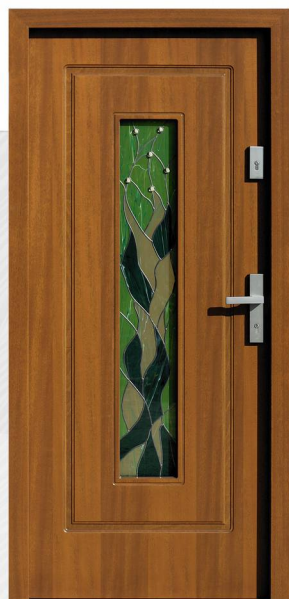

572s2 witraż angielski
o wym. 200 x 1260