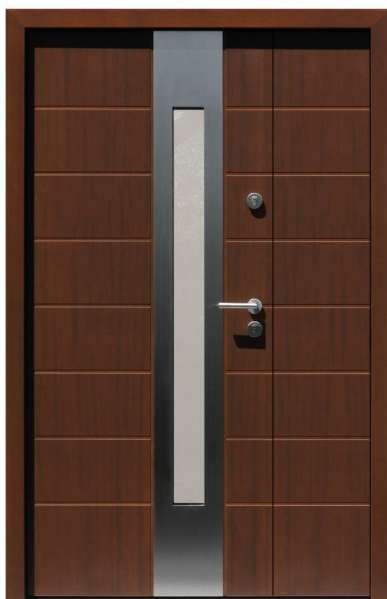

939,3 szyby grafit-reflex 110 x 1400
wymiary otworu 1200-1600 x 2100