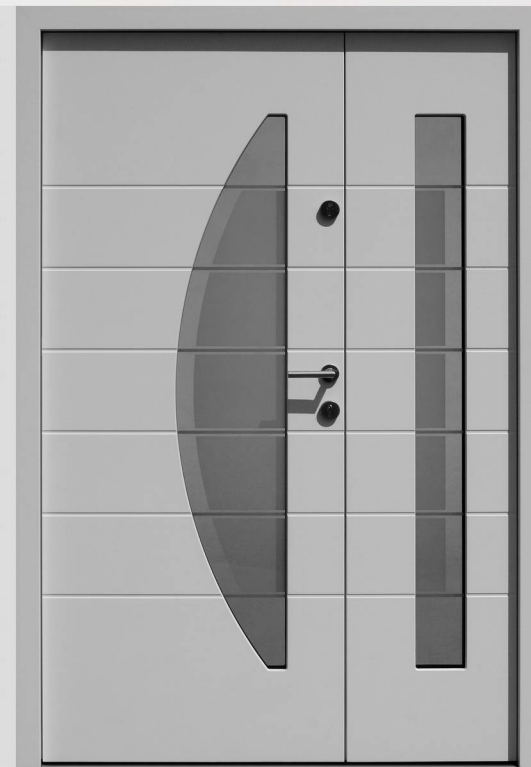

940,1

Trwałe drzwi zewnętrzne nowej generacji.

417,1 szyba bezb.-reflex 2D
o wym. 80 x 1440

418,1 kolor D1-jasny dąb
szyba grafit 3D

419,1 szyby grafit-reflex
antaba dł. 100 cm

420,1 kolor D01-jasny dąb
szyby grafit 3D 220 x 220