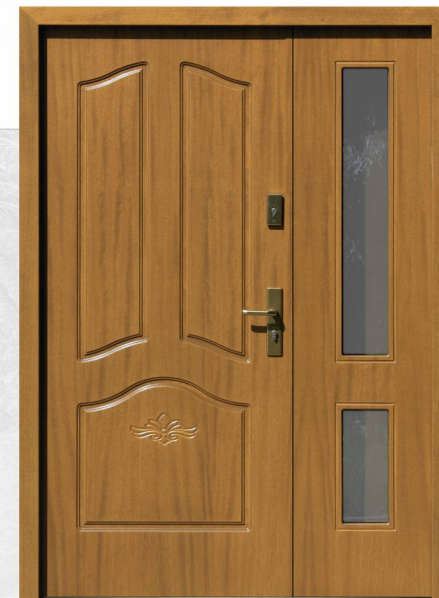

905+d1 szyby brąz-reflex
wymiały otworu 1550-1650 x 2100