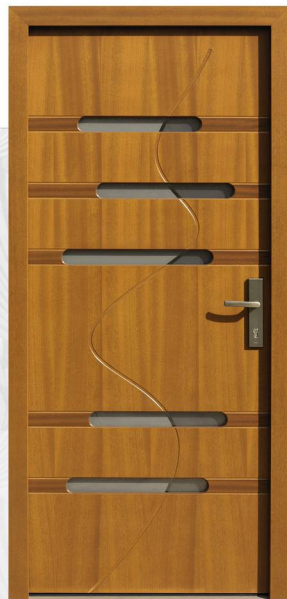

492,1 szyby grafit 3D
o szerokości 50 mm