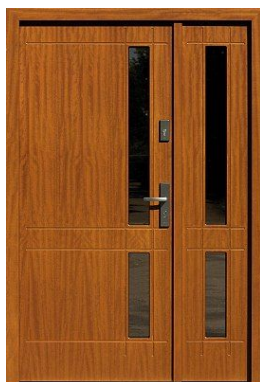

Model : 933,1

Obliczeniowa pow. szyb [m2]		Szerokość zewnętrzna ościeżnicy				
0,6		137	142	147	152	157
Zewnętrzny wymiar ościeżnicy		89	90	91	93	97
Szerokość skrzydła głównego		42	46	50	53	54
Szerokość skrzydła bocznego		83	84	85	87	91
Szer. światła przejścia dużego skrzydła						
Cena zestawu w zależności od wysokości i szerokości ościeżnicy	229-232	9752				
	228	9056				
	219-227	9404				
	218	8359				
	210-217	8708				
	209	6966				
	200-208	8708				
	199	8359				
do 198		8708				
3666 + 3300