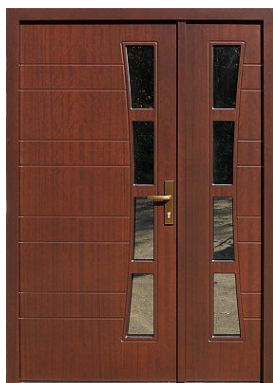

Model : 934,2

Obliczeniowa pow. szyb [m2]		Szerokość zewnętrzna ościeżnicy				
0,8		137	142	147	152	157
Zewnętrzny wymiar ościeżnicy		89	89	89	90	94
Szerokość skrzydła głównego		42	47	52	56	57
Szerokość skrzydła bocznego		83	83	83	84	88
Szer. światła przejścia dużego skrzydła		9752				
Cena zestawu w zależności od wysokości i szerokości ościeżnicy	229-232	9752				
	228	9056				
	219-227	9404				
	218	8359				
	210-217	8708				
	209	6966				
	200-208	8708				
	199	8359				
	do 198	8708				
3666 + 3300