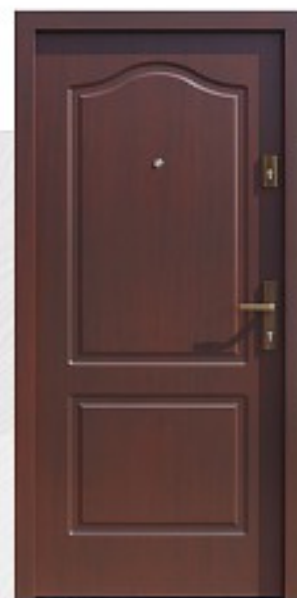

MODELE KLASYCZNE

575,1 kolor C05-orzech
szyba brąz-reflex

581s2 szyba lustro weneckie
o wymiarach 260x460

582,1 kolor C02-złoty dąb
kopacz opcjonalnie

583,1 C09-ciemny orzech
wizjer opcjonalnie

588,1 szyby brąz-reflex
o szerokości 50 mm